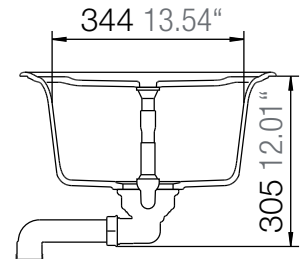

SCHOCK

CRISTALITE⁺

GENIUS D-100S

Installation: Von oben / topmount
Ausschnitt / cut-out

Installation: Unterbau / undermount
Ausschnitt / cut-out