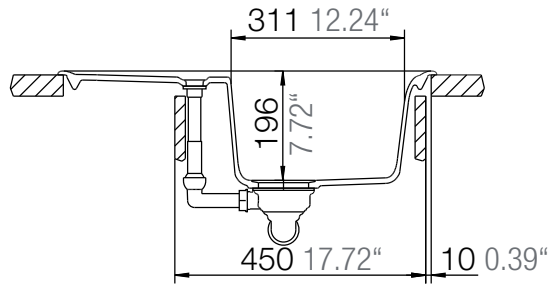

SCHOCK

CRISTALITE⁺

GENIUS D-100S

Installation: Von oben / topmount
Ausschnitt / cut-out

Installation: Unterbau / undermount
Ausschnitt / cut-out