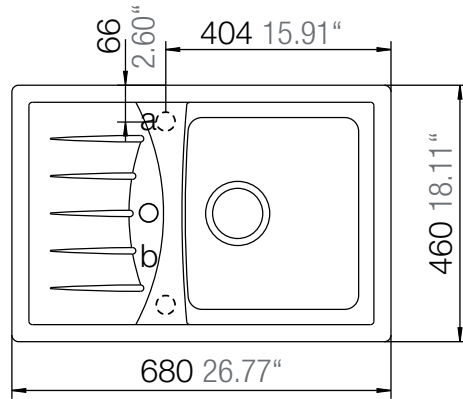

SCHOCK

CRISTALITE⁺

GENIUS D-100S

Installation: Von oben / topmount
Ausschnitt / cut-out

Installation: Unterbau / undermount
Ausschnitt / cut-out